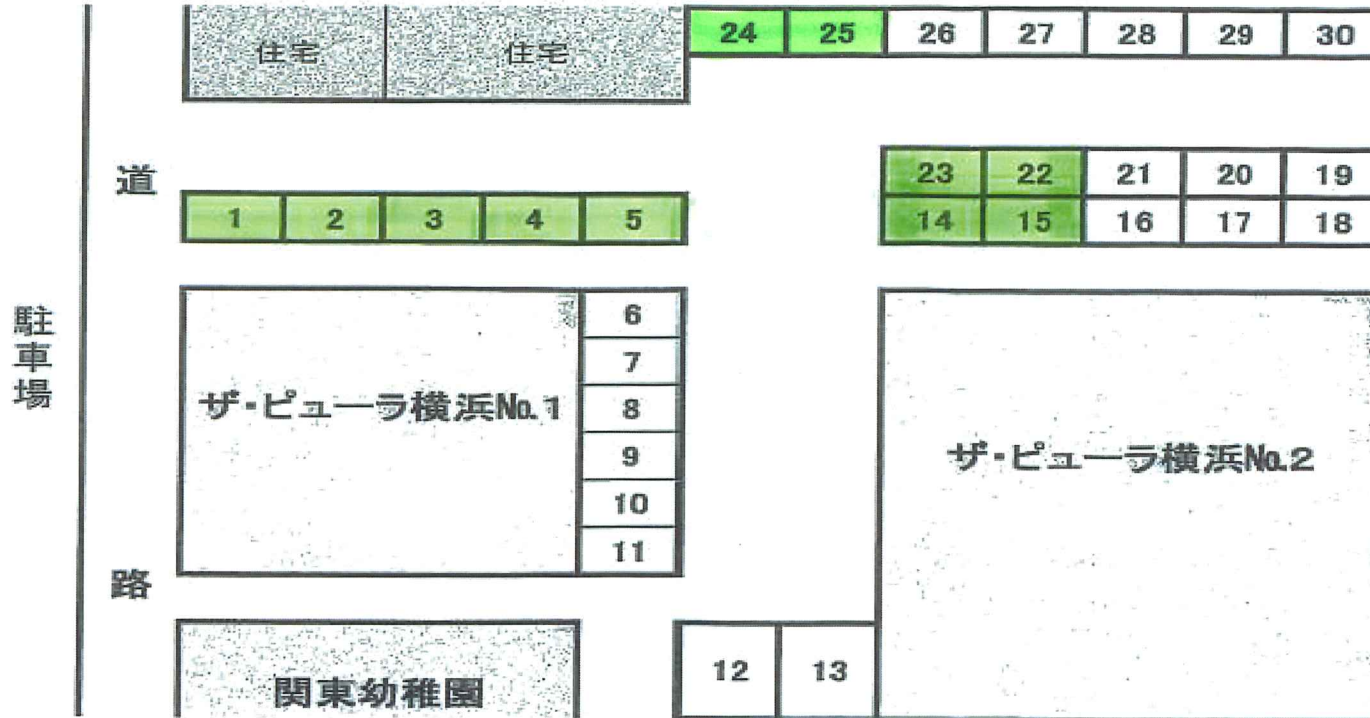

関東幼稚園 駐車場

No.1~5、14~15、22~25 の 11 台分がご利用いただけます。
 他の場所は利用者が決まっていますので、ご注意ください。